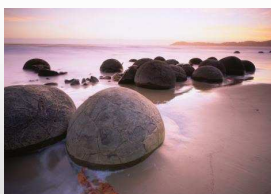

Wandelbar's Steinewelt

Bahnhofstraße 32, 84144 Geisenhausen

Tel. 08743 / 303-600

Mo, Di, Do, Fr 13h- 17h geöffnet

www.wandelbars-steinewelt.de